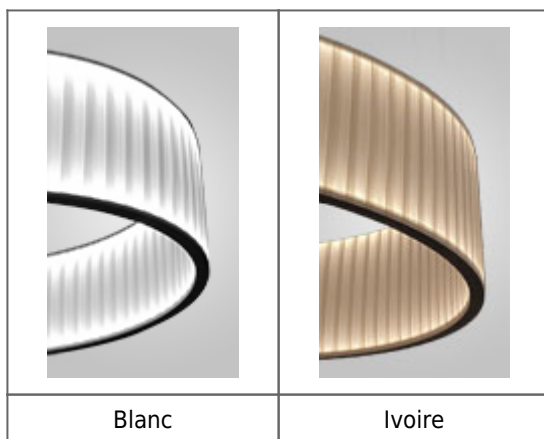

16 | 10 - 200 65	• LEDs haute puissance 2700°K • 4600* lumens / 54W (* émission source) • 100-240 VAC - 50-60Hz • Poids 3Kg • Classe 2 - IP 20 - 960°C - CE • UL standard compatible sauf Coupure de Phase

- couleurs