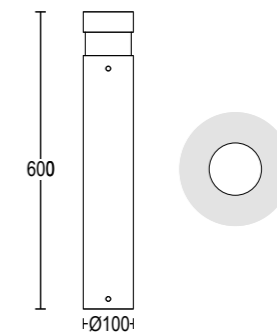

# Tondo

Tondo 175 360°

Tondo 600 360°

Tondo 900 360°

8W / 12W / 26W LED 3000K / 4000K  
 656lm - 2755lm  
 360°  
 220-240V 50/60hz  
 alimentatore incluso *LED driver integral*

**GH1457**

**GH1372**

**GH1375**