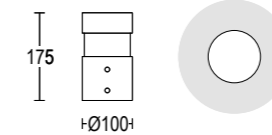

# Tondo

Tondo 175 360°

Tondo 600 360°

Tondo 900 360°

8W / 12W / 26W LED 3000K / 4000K  
 656lm - 2755lm  
 360°  
 220-240V 50/60hz  
 alimentatore incluso *LED driver integral*

**GH1457**

**GH1372**

**GH1375**