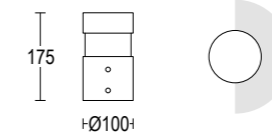

# Tondo

Tondo 175 180°

Tondo 600 180°

Tondo 900 180°

8W / 12W / 26W LED 3000K / 4000K  
 656lm - 2755lm  
 180°  
 220-240V 50/60hz  
 alimentatore incluso LED driver integral

GH1456

GH1445

GH1446