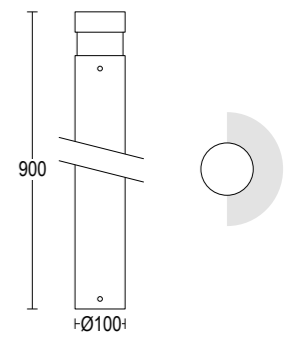

# Tondo

Tondo 175 180°

Tondo 600 180°

Tondo 900 180°

8W / 12W / 26W LED 3000K / 4000K  
 656lm - 2755lm  
 180°  
 220-240V 50/60hz  
 alimentatore incluso LED driver integral

GH1456

GH1445

GH1446