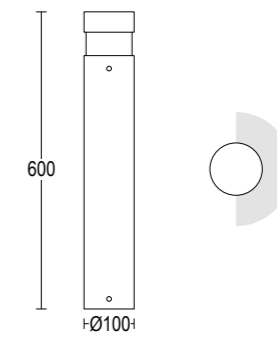

# Tondo

Tondo 175 180°

Tondo 600 180°

Tondo 900 180°

8W / 12W / 26W LED 3000K / 4000K  
 656lm - 2755lm  
 180°  
 220-240V 50/60hz  
 alimentatore incluso LED driver integral

GH1456

GH1445

GH1446