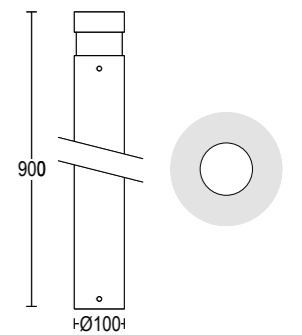

# Tondo

Tondo 175 360°

Tondo 600 360°

Tondo 900 360°

8W / 12W / 26W LED 3000K / 4000K  
 656lm - 2755lm  
 360°  
 220-240V 50/60hz  
 alimentatore incluso *LED driver integral*

**GH1457**

**GH1372**

**GH1375**